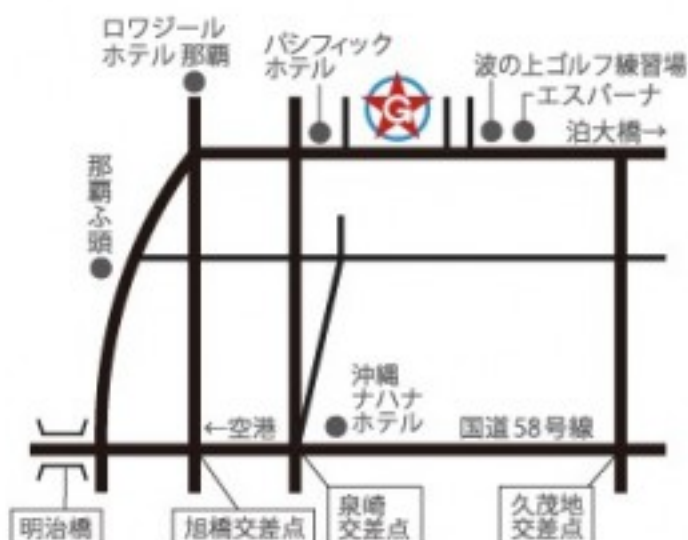

16+

闘牛戦士ワイドー

うるま市出身、大人気のヒーローショー

①11:00~
②14:00~
□定員:160名

無料

事前
予約

●グッズ販売あり。
※11/16のみ

賃貸経営セミナー

無料

事前
予約

地主さま、家主さまの税金を考える
～所得税、贈与税、相続税～

□11:00~12:30
□定員:24名
□西村 眞一 氏 (西村税理士事務所)

スポーツトークセミナー & ボディメンテナンスワークショップ

アスリートが教えるカラダ作りの基本と実践方法。
2018年世界マスターズ陸上4×100mリレー金メダリスト 譜久里 武 氏がやってくる!

無料

事前
予約

□11:30~13:00 □定員:80名
□譜久里 武 氏 (陸上クラブアスリート工房代表)
□屋比久 隆生 氏 (日本スポーツプロジェクト協会代表理事)

スポーツ栄養士による スポーツ食育セミナー

スポーツで頑張る子供たちのために知っておきたい食事術。

□14:30~16:00
□定員:80名
□友利 由希 氏
(ロクト整形外科 クリニック所属 公認スポーツ栄養士)

無料

事前
予約

ちゃんぶる-エンターティナー たまんちゅ

観覧
自由

「水晶パフォーマンス」アクリル製のクリスタルボールをまるで浮いているように見せる、タネも仕掛けもない不思議なパフォーマンスをお見せします。

①10:30~ ②12:30~

親子パン教室

ライオンビザ

親子で「手作りビザ」にチャレンジ!

事前
予約

□10:30~13:30
□定員:親子12組 1,800円
※検針票 持参で1,000円
□中島 亜紀 氏

カマDo! プロジェクト

～子ども琉球料理普及委員会～ 活動発表

RyuKyu カマDo! プロジェクトでは、琉球料理をツールとして子ども達の未来の力を育む講座を開催しています。目指すは「キッズウェルカムんちゅ!」

□13:30~14:00

スマホアプリでらくらく断捨離♪

フリマアプリ体験講座

メルカリ出品の【具体的な方法とコツ】を実践しながらお伝えします♪
※普段お使いのスマートフォンを持参。

□14:00~15:30
□定員:24名 500円
※検針票 持参で無料
□金城 祐子 氏 (メルカリ出品・海外輸入アドバイザー)

事前
予約

17日

子どもと楽しむ 親子科学実験

無料

事前
予約

①11:30~13:00
②14:30~16:00
□親子2名1組 定員:50組
※お子さまは6歳以上に限ります。保護者1名にお子さま1名。
□講師:セイタ先生 (アポロサイエンス)
※1回目と2回目どちらかのみのお申込みとなります。

県内3局 アナウンサートークショー

無料

「アナウンサーのお仕事・話し方」

□11月17日(日) 14:00~15:00 □屋外ステージ

九星気学セミナー

運氣アップはお家から。方位学をもとに運氣をあげるコツを伝授します。

事前
予約

①10:30~12:00
②15:00~16:30
□定員:24名 500円
※検針票 持参で無料
□翁長 奈苗 氏 (アロマサロン&スクール chiara)

スイーツ教室

チョコレートモンブランタルト

栗のペーストと九州産の手作り洗皮煮を使ってタルトを作ります。

事前
予約

□10:30~13:30
□定員:24名 1,800円
※検針票 持参で1,000円
□仲大庭 詩乃 氏

パフォーマーチャリーの 楽しいステージ

観覧
自由

①12:00 ②13:30 ③15:30

賃貸経営セミナー

家族を争族にする安易な家族信託にご用心。

無料

事前
予約

□13:00~14:30 □定員:24名
□仲根 佑亮 氏 (シナジープラス)

都市ガスも、プロパンガスも、でんきも
沖縄ガス

〒900-8605 沖縄県那覇市西3-13-2
TEL:098-863-7730(本社)

沖縄ガス

検索

沖縄ガス ショールーム ゆ〜くる

TEL:098-863-7750(ショールーム)